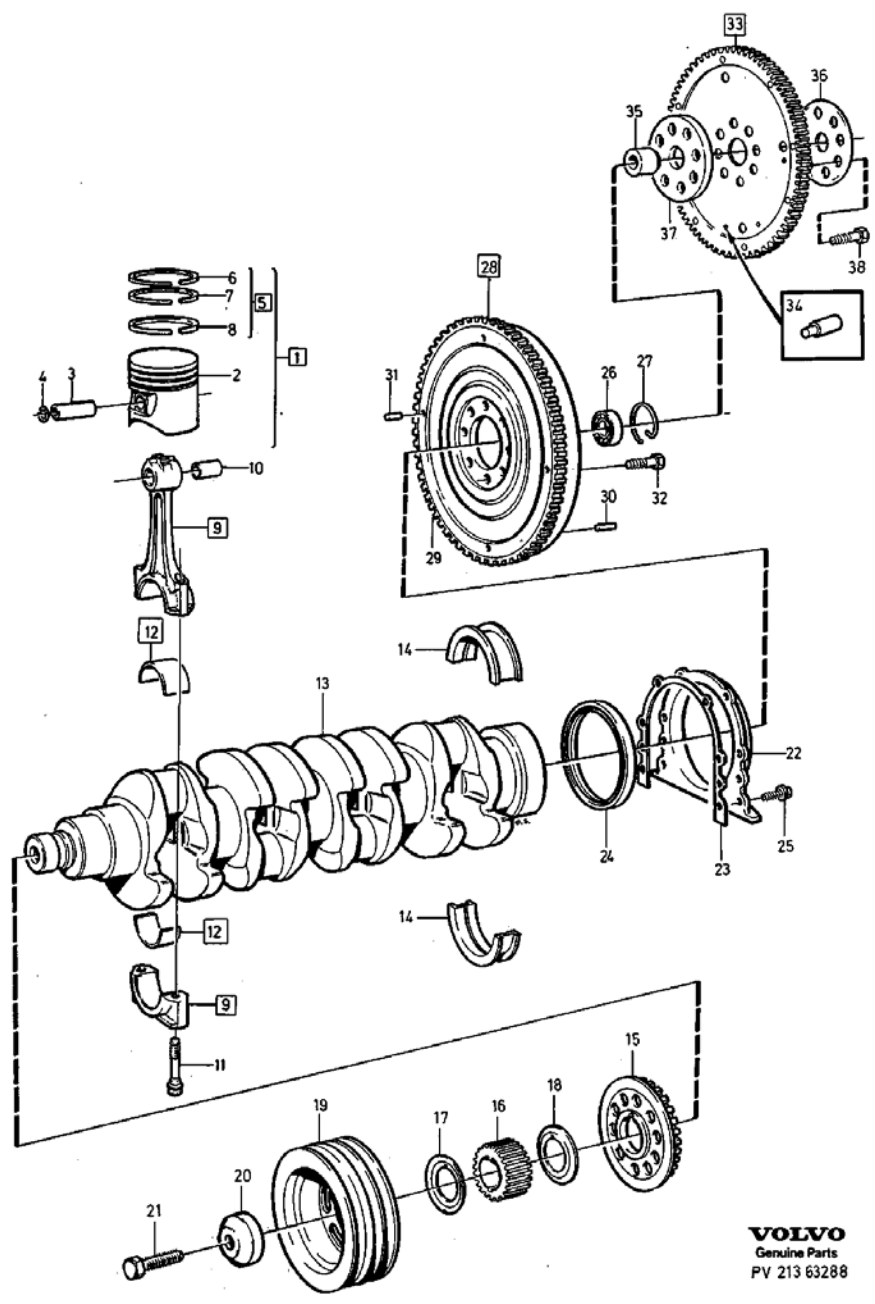

Vevmekanism. B204

VOLVO
Genuine Parts
PV 213 63288

Motorupphängning. B204FT, B204GT

Fig.	Art. Nr.	Ant.	PS	Benämning	Anm.	
14	3514485	1		Motorfäste, v		3
15	947760	3		Flänsskruv		2
16	3514487	1		Motorkudde		3
17	3514483	1		Motorkonsol, v		3
18	971098	2		Flänslåsmutter		2
19	1273984	1		Skruvplatta		3
20	948645	3		Flänslåsmutter		2
21	972258	1		Sextandhålskruv		2
					» 972258 (969473)	
22	3514486	1		Motorfäste, h		3
23	965185	4		Flänsskruv		2
					» 965185 (973084)	
24	3514487	1		Motorkudde		3
25	3514484	1		Motorkonsol, h		3
26	971098	2		Flänslåsmutter		2
27	1272511	1		Skruvplatta		3
28	948645	3		Flänslåsmutter		2
29	972258	1		Sextandhålskruv		2
					» 972258 (969473)	
30	3514488	1		Skärmlåt, h		3