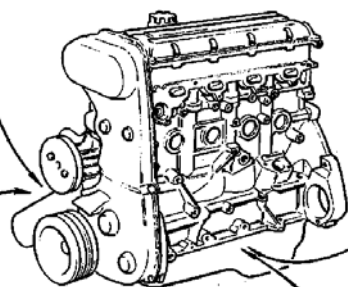

Motorupphängning. B204FT, B204GT

B 204E, B 234

B 204GT

VOLVO
Genuine Parts
PV 210 52701