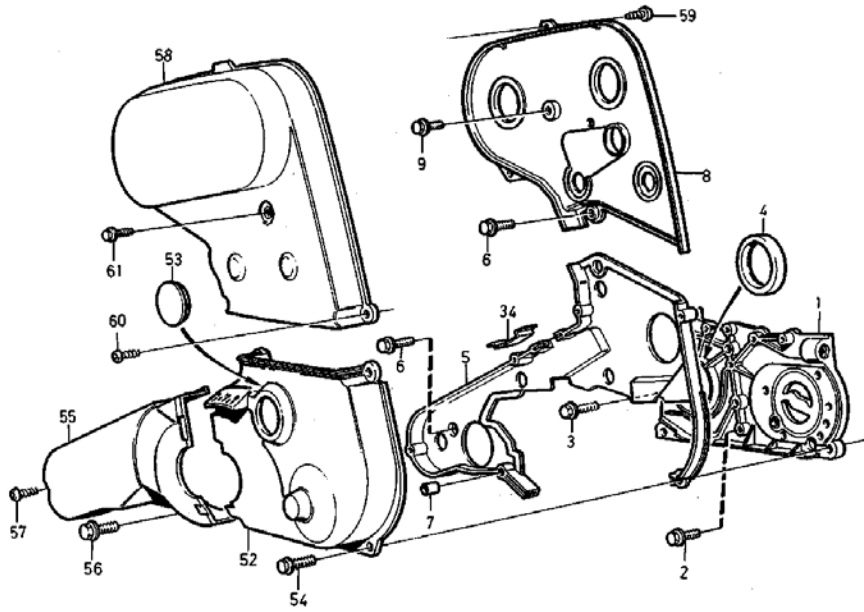

Remtransmission automatisk kamaxelremspännare. B204, B234

30	1357663	1	Distans		3
31	1378122	1	SP Spännrulle		6
				» 1378122 REPL 1 PCS 3547543-3, 1 PCS 965221-5.	
32	959242	1	Insexskruv		2
33	3547459	1	Kuggrem		2
34	1346560	1	Remstopp		3
35	1378376	1	Kuggremhjul		3
36	9135112	1	Kuggremhjul		3
37	946472	1	Flänsskruv		2
				» 946472 (968895)	
38	1378375	2	Kuggremhjul		3
39	463580	2	Bricka		2
40	970952	2	Sexkantsskruv		2
				» 970952 (955322)	
41	1326284	1	Brytrulle		3
42	965216	1	Flänsskruv		2
				» 965216 (955301)	
43	3531186	1	Spännrulle		3
44	1357684	1	Distans		3
45	3531187	1	Dämpelement		3
46	965217	1	Flänsskruv		2
47	965188	1	Flänsskruv		2
48	3531279	1	Brytrulle		3
49	952995	1	Pinnskruv		5
50	971071	1	Sexkantsmutter		2
51	271714	1	Kuggrem		2
52	3531270	1	Remskydd		4
53	1320164	1	• Plugg		2
54	948356	1	Flänsskruv		2
55	1378654	1	Remskydd		4
56	965213	1	Flänsskruv		2
57	975389	2	SP Sextandhålskruv		2
				» 975389 (972577)	
58	3531269	1	Remskydd		4
59	975389	1	SP Sextandhålskruv		2
				» 975389 (972577)	
60	969417	1	SP Sextandhålskruv		6
				» 969417 L 25 » 975394 L 50 (975422)	
	975394	1	SP Sextandhålskruv		2
61	946934	1	Flänsskruv		2
				» 946934 L 20 » 948356 L 30	
	948356	1	Flänsskruv		2

Remtransmission automatisk kamaxelremspännare. B204, B234

VOLVO
Genuine Parts
PV 214 52607