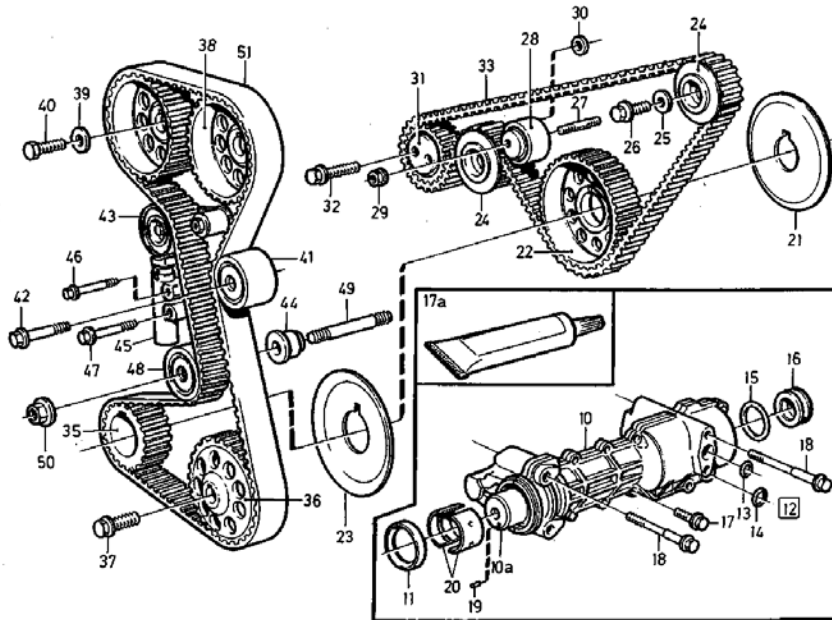

Remtransmission automatisk kamaxelremspännare. B204, B234

30	1357663	1	Distans		3
31	1378122	1	SP Spännrulle		6
				» 1378122 REPL 1 PCS 3547543-3, 1 PCS 965221-5.	
32	959242	1	Insexskruv		2
33	3547459	1	Kuggrem		2
34	1346560	1	Remstopp		3
35	1378376	1	Kuggremhjul		3
36	9135112	1	Kuggremhjul		3
37	946472	1	Flänsskruv		2
				» 946472 (968895)	
38	1378375	2	Kuggremhjul		3
39	463580	2	Bricka		2
40	970952	2	Sexkantsskruv		2
				» 970952 (955322)	
41	1326284	1	Brytrulle		3
42	965216	1	Flänsskruv		2
				» 965216 (955301)	
43	3531186	1	Spännrulle		3
44	1357684	1	Distans		3
45	3531187	1	Dämpelement		3
46	965217	1	Flänsskruv		2
47	965188	1	Flänsskruv		2
48	3531279	1	Brytrulle		3
49	952995	1	Pinnskruv		5
50	971071	1	Sexkantsmutter		2
51	271714	1	Kuggrem		2
52	3531270	1	Remskydd		4
53	1320164	1	• Plugg		2
54	948356	1	Flänsskruv		2
55	1378654	1	Remskydd		4
56	965213	1	Flänsskruv		2
57	975389	2	SP Sextandhålskruv		2
				» 975389 (972577)	
58	3531269	1	Remskydd		4
59	975389	1	SP Sextandhålskruv		2
				» 975389 (972577)	
60	969417	1	SP Sextandhålskruv		6
				» 969417 L 25 » 975394 L 50 (975422)	
	975394	1	SP Sextandhålskruv		2
61	946934	1	Flänsskruv		2
				» 946934 L 20 » 948356 L 30	
	948356	1	Flänsskruv		2

Remtransmission automatisk kamaxelremspännare. B204, B234

VOLVO
Genuine Parts
PV 214 52607