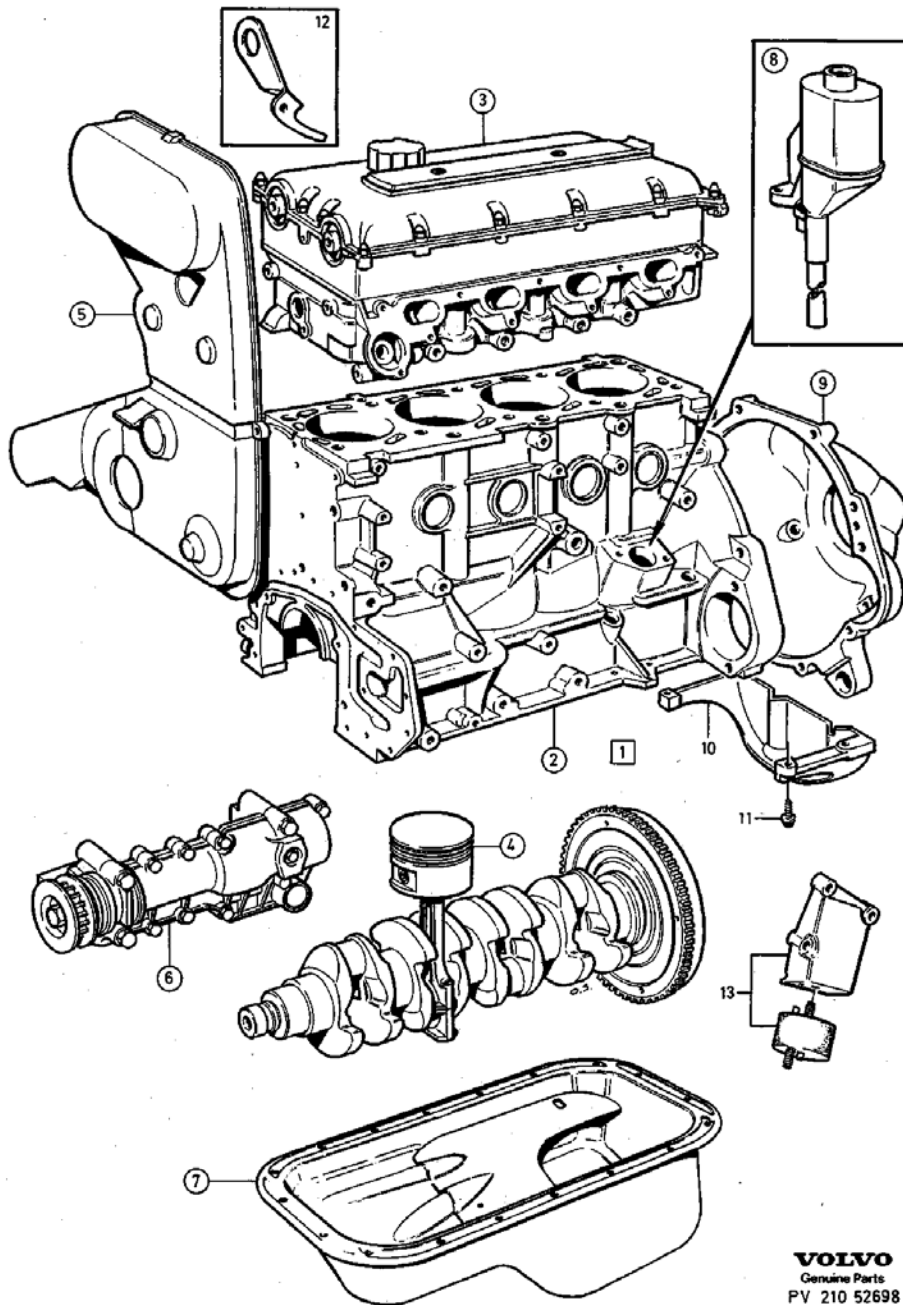

Motor med monteringsdetaljer. B204, B234

Fig.	Art. Nr.	Ant.	PS	Benämning	
1		1	NS	Cylinderblock komplett	
2		1		• Cylinderblock	
3		1		• Cylinderhuvud	
4		1		• Vevmekanism	
5		1		• Remtransmission	
6		2		• Balansaxel	
7		1		• Smörjsystem	
8		1		• Vevhusventilation	
9		1		• Kopplingskåpa	
10	9146354	1	SP	Konsol	» 9146354 (463830)
11	946472	4		Flänsskruv	
12	3514596	1		Lyftögla, h	» 3514596 B204E, B234
13				Motorupphängning	

Motor med monteringsdetaljer. B204, B234

VOLVO
Genuine Parts
PV 210 52698

Cylinderhuvud. B204

Fig.	Art. Nr.	Ant.	PS	Benämning	Anm.	
1	1378351	1	SP	Cylinderhuvud	» 1378351 B204E REPL 1PCS 3531289-5, 1PCS 959239-5. » 5003681 *) För motorer med manuell inspänning av kamaxelremmen. *) Ventiler ingår. REPL 1PCS 5003734-0, 1 PCS 959239-5 » 5003734 *) För motorer med automatisk inspänning av kamaxelremmen. *) Ventiler ingår. » 3531289 B204FT, B204GT » 5003727 *) Ventiler ingår.	
	5003681	1	EU	Cylinderhuvud, bytes		3
	5003734	1	EU	Cylinderhuvud, bytes		3
	3531289	1		Cylinderhuvud		3
	5003727	1	EU	Cylinderhuvud, bytes		3
2	1378960	16		• Ventilstyrning	» 1378960 STD » 1378958 O.S 0.1 mm	2
	1378958	16		• Ventilstyrning		2
3	1378470	8		• Ventilsåte insug	» 1378470 STD » 1378472 O.S 0.5 mm » 1378467 STD » 1378469 O.S 0.5 mm	2
	1378472	8		• Ventilsåte insug		2
	1378467	8		• Ventilsåte utblås		2
	1378469	8		• Ventilsåte utblås		2
4		10	NS	• Lageröverfall		
5	463690	2		• Styrhylsa		3
6	953049	10		• Pinnskruv		2
7	953062	10		• Pinnskruv		2
8	953058	5		• Pinnskruv		2
9	955782	25		• Sexkantsmutter		2
10	946780	2		• Hattplugg		2
11		1	NS	• Hattplugg		
11a	1161059	1		Flytande packning		6
12	1378742	1		Kamaxel, v insug	» 1378742 B204E » 3514436 B204FT, B204GT	2