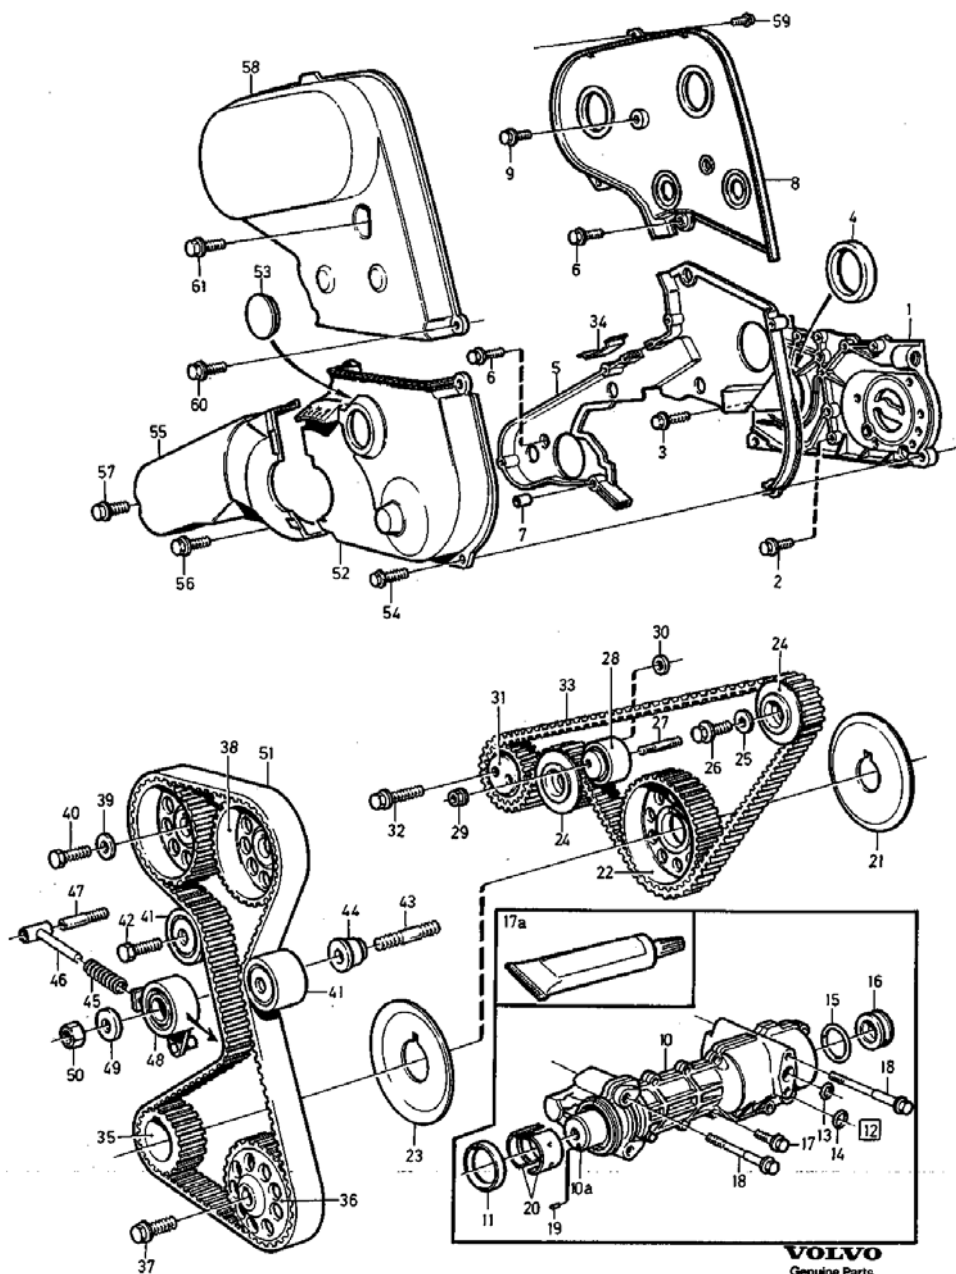

Remtransmission manuell kamaxelremspännare. B204, B234

				REPL 1PCS 3531270-2, REPL 1PCS 3531272-7.	
53	1320164	1	• Plugg		2
54	948356	1	Flänsskruv		2
55	1378654	1	Remskydd		4
56	965213	1	Flänsskruv		2
57	979190	2	Sextandhålskruv		2
				» 979190 (968755)	
58	1378726	1	SP Remskydd		4
				» 1378726 REPL 1PCS 271929-2, REPL 1PCS 3531270-2, REPL 1PCS 3531272-7.	
	271929	1	Remskydd		4
59	979190	1	Sextandhålskruv		2
				» 979190 (968755)	
60	979200	2	Sextandhålskruv		3
				» 979200 (975390)(968756)	
61	948356	2	Flänsskruv		2

Remtransmission manuell kamaxelremspännare. B204, B234

VOLVO
Genuine Parts
PV 214 52564