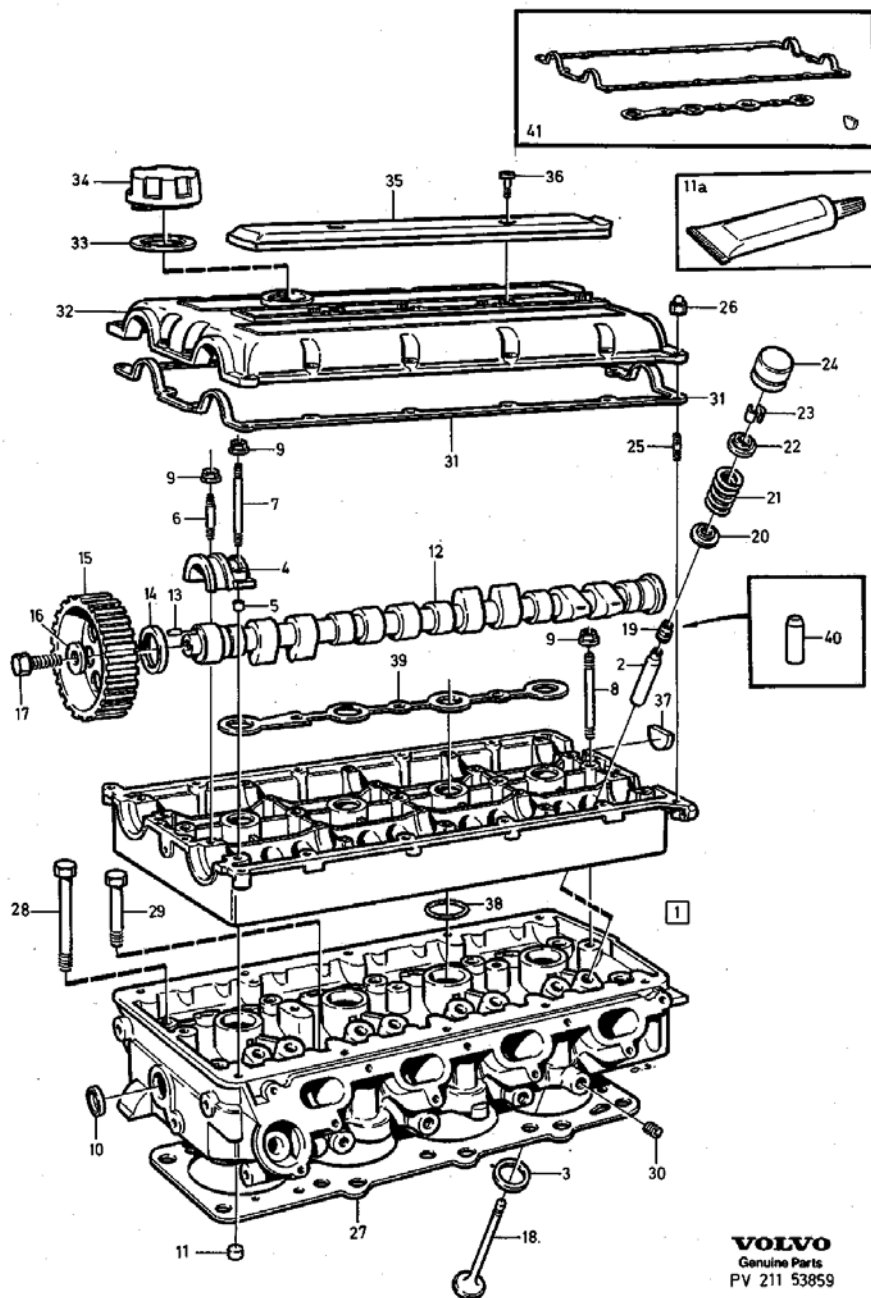

Cylinderhuvud. B204

VOLVO
Genuine Parts
PV 211 53859

Cylinderblock. B204, B234

Fig.	Art. Nr.	Ant.	PS	Benämning	Anm.	
1	3514009	1	SP	Cylinderblock	» 3514009 B204E REPL 1PCS 3514509-3, 1PCS 271660-3. » 3514509 B204FT, B204GT » 3514007 B234	
	3514509	1		Cylinderblock		5
	3514007	1	SP	Cylinderblock		5
2		5	NS	• Ramlageröverfall		
3	970908	10		• Sexkantsskruv	» 970908 (945799)	2
4	968955	8		• Expansionsplugg	» 968955 (1542263),ALTER 1 » 3531239 ALTER 2	3
	3531239	8		• Hattplugg		3
5	947894	1	SP	Kran	» 947894 ALTER 1 REPL 1 PCS 3531384-0, 1 PCS 3531383-2.	6
5a	3531384	1	SP	Nippel	» 3531384 ALTER 2	2
5b	3531383	1		Mutter	» 3531383 ALTER 2	2
6	19730	2		Pinne		2
7	950562	2		Pinne		2
8	950542	1		Pinne		2
9	950586	1		Pinne		2
10	415311	2		Hylsa		2
11	968145	1		Propp		2
12	192134	2		Propp		2
13	1346433	2		Styrhylsa		4
14	1346432	1		Stag	» 1346432 B204E, B234 » 3531437 B204FT, B204GT	4
	3531437	1		Stag		4
15	946470	2		Flänsskruv		2
16	3517955	4		Munstycke	» 3517955 B204FT, B240GT	3
17	3517951	4		Hålskruv	» 3517951 B204FT, B204GT	3
18	3531227	1		Plåt	» 3531227 B204FT, B204GT	4
19	945358	5		Flänsskruv	» 945358 B204FT, B204GT	2