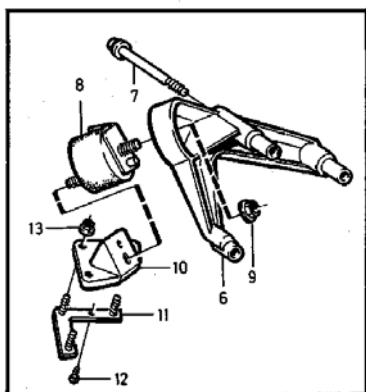

Motorupphängning. B204FT, B204GT

B 204E, B 234