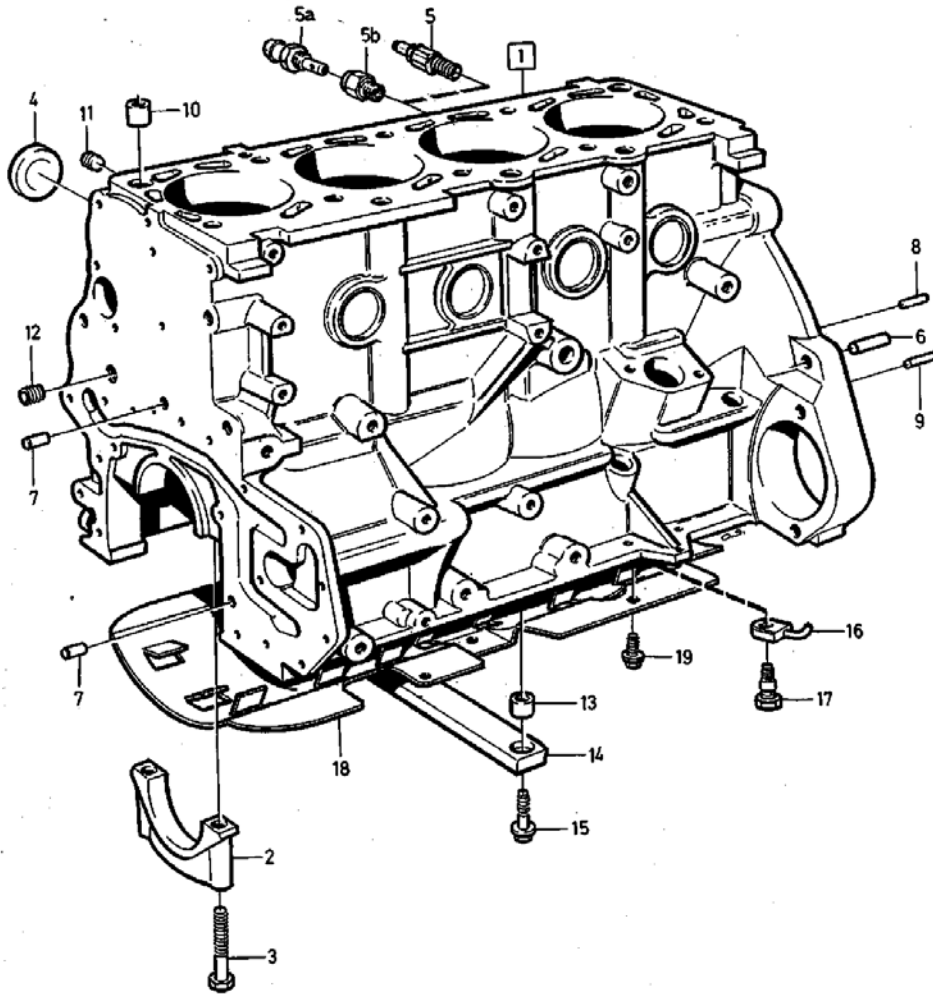

Cylinderblock. B204, B234

Fig.	Art. Nr.	Ant.	PS	Benämning	Anm.	
1	3514009	1	SP	Cylinderblock	» 3514009 B204E REPL 1PCS 3514509-3, 1PCS 271660-3. » 3514509 B204FT, B204GT » 3514007 B234	
	3514509	1		Cylinderblock		5
	3514007	1	SP	Cylinderblock		5
2		5	NS	• Ramlageröverfall		
3	970908	10		• Sexkantsskruv	» 970908 (945799)	2
4	968955	8		• Expansionsplugg	» 968955 (1542263),ALTER 1 » 3531239 ALTER 2	3
	3531239	8		• Hattplugg		3
5	947894	1	SP	Kran	» 947894 ALTER 1 REPL 1 PCS 3531384-0, 1 PCS 3531383-2.	6
5a	3531384	1	SP	Nippel	» 3531384 ALTER 2	2
5b	3531383	1		Mutter	» 3531383 ALTER 2	2
6	19730	2		Pinne		2
7	950562	2		Pinne		2
8	950542	1		Pinne		2
9	950586	1		Pinne		2
10	415311	2		Hylsa		2
11	968145	1		Propp		2
12	192134	2		Propp		2
13	1346433	2		Styrhylsa		4
14	1346432	1		Stag	» 1346432 B204E, B234 » 3531437 B204FT, B204GT	4
	3531437	1		Stag		4
15	946470	2		Flänsskruv		2
16	3517955	4		Munstycke	» 3517955 B204FT, B240GT	3
17	3517951	4		Hålskruv	» 3517951 B204FT, B204GT	3
18	3531227	1		Plåt	» 3531227 B204FT, B204GT	4
19	945358	5		Flänsskruv	» 945358 B204FT, B204GT	2

Cylinderblock. B204, B234

VOLVO
Genuine Parts
PV 212 54859